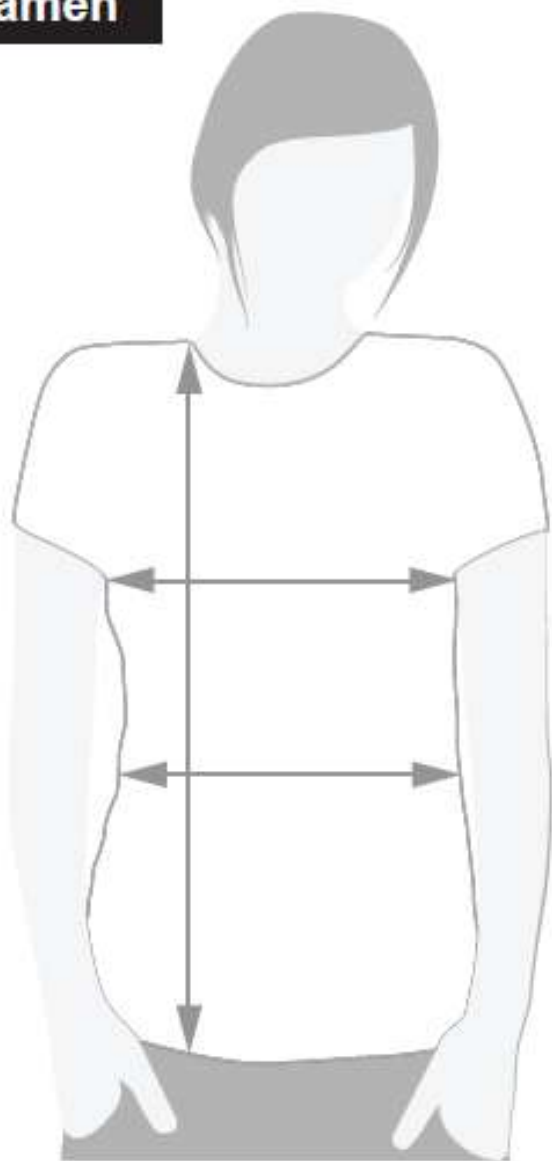

Damen

frauenlauf
hannover 

Größe	XS	S	M	L	XL	XXL
Breite*	45	47	49	51	53	55
Höhe**	58	60	62	64	67	70
Taille***	40	42,5	43,5	46	48	50

- * Breite (cm): Gemessen von Achsel zur Achsel auf der Brustvorderseite
- ** Höhe (cm): Gemessen vom oberen Kragenrand zum unteren Shirtende
- *** Taille (cm): Gemessen an der schmalsten Stelle vom Shirt